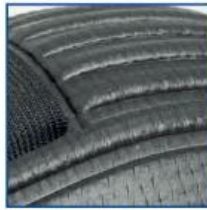

**SURTEK**

Práctico ajuste de felpa y gancho para un ajuste más cómodo.

Fácil deslizamiento sobre pisos pulidos

# Rodillera de goma flexible

Uso **ligero** **10 años** GARANTÍA YEARS WARRANTY

Resistente a la humedad

Resistente a la abrasión

Ligera

90% Etil Vinil Acetato  
10% Poliéster

CÓDIGO	DESCRIPCIÓN	
137456	Rodilleras de goma flexible	6